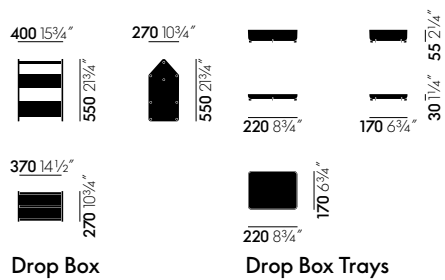

Drop Box Trays

DIMENSIONI

Drop Box