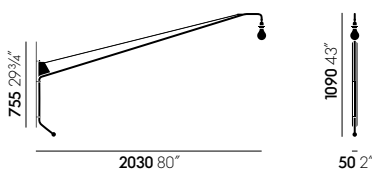

DIMENSIONI

Potence

COLORI E MATERIALI

88
Prouvé Blanc
Colombe (Ecrú)
verniciato a polvere
(liscio)

12
nero intenso verniciato a polvere (liscio)

10
rovere naturale, con smalto protettivo

Acciaio tubolare (Potence)

Maniglia (Potence)