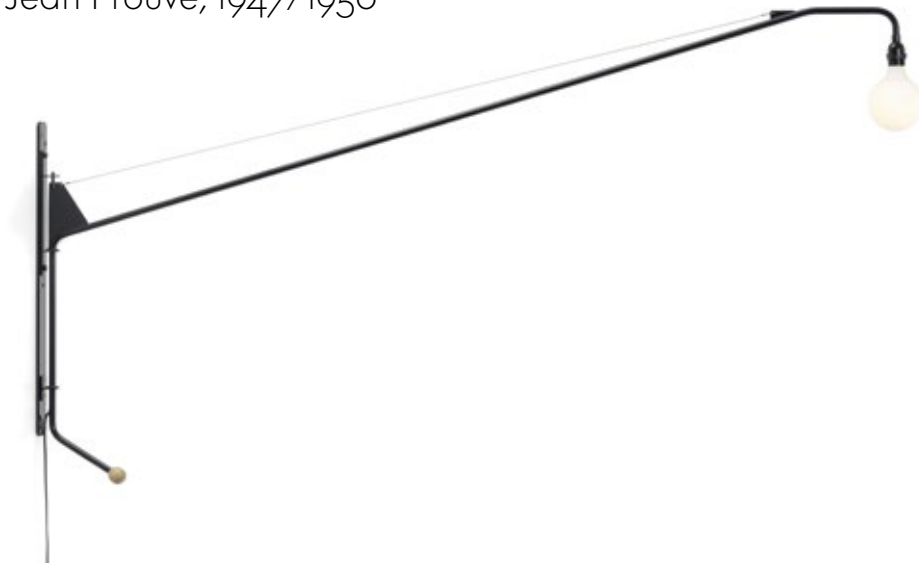

Potence

Jean Prouvé, 1947/1950

vitra.

La lampada da parete Potence è considerata uno dei capolavori puristici di Jean Prouvé. Ridotta all'essenziale – una lampadina e un supporto girevole da parete – questa lampada dotata di un lungo braccio orientabile, realizzata in tubolare d'acciaio verniciato a polvere con impugnatura in legno di quercia, aggiunge una nota industriale a una vasta gamma di ambienti di lavoro, lounge e lobby.

- **Materiale:** tubolare di acciaio verniciato a polvere, manico in rovere, dimmer a cavo, 1 lampadina inclusa.
- **Presca:** E27.
- **Sorgente luminosa:** porcellana III, globo LED 125 mm.
- **Dimmerabilità:** dimmer.
- **Kelvin:** 2700 K (bianco caldo).
- **Spina:** Euro piatta 2 poli (di tipo C), UK 3 poli (di tipo G) o US 2 poli (di tipo A).
- **Lunghezza del cavo:** dall'uscita del cavo al dimmer 75 cm, dal dimmer alla spina 300 cm.
- **Max. watt:** 12 W.
- **Efficienza energetica:** F

Maniglia (Potence)

Petite Potence

Jean Prouvé, 1947

vitra.

Jean Prouvé creò la prima versione della lampada da parete Potence negli anni '40 per la sua casa a Nancy: una semplice lampadina fissata a una lunga barra di acciaio girevole tenuta da un filo di acciaio. Questo design purista e funzionalista ben presto venne prodotto in diverse dimensioni, con l'aggiunta nei modelli più grandi di una maniglia che facilitasse il movimento girevole.

Petite Potence presenta proporzioni simili al modello più grande Potence, ma le sue dimensioni compatte si prestano alla perfezione agli arredi più contenuti. Il braccio girevole lungo 103 cm esibisce una finitura verniciata a polvere in colori che derivano dai toni utilizzati in origine da Prouvé. Il cavo è dotato di una guaina rivestita in tessuto di alta qualità e la lampadina LED è dimmerabile. Grazie all'estetica riduttiva, Petite Potence rappresenta la scelta ideale per l'illuminazione di una vasta gamma di contesti, dalle sale da pranzo e dai salotti agli uffici, ai caffè.