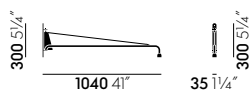

DIMENSIONI

Petite Potence

COLORI E MATERIALI

12 nero intenso verniciato a polvere (liscio)	88 Prouvé Blanc Colombe (Ecrú) verniciato a polvere (liscio)
06 japanese red verniciato a polvere (liscio)	41 Prouvé Bleu Marcoule verniciato a polvere (liscio)

Acciaio tubolare (Petite Potence)