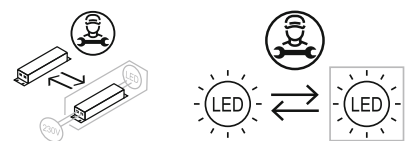

TT  
Titanio  
lucido

OPACHI

BI  
Bianco  
opaco

TO  
Titanio  
opaco

Prodotto in materiale riciclato

**RICAMBI**

**9570700**  
Modulo LED, Alimentatore

**9570**      1      0.60      0.007      15X15X33