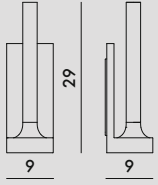

<b>9560</b>	1	0.61	0.008	15X15X36
<b>9561</b>	1	0.61	0.008	15X15X36

**9570**  
Applique

**MATERIALE**

PMMA, ABS e PP riciclato metallizzato o verniciato

LUCIDI

XX  
Cromo  
lucido

RR  
Rame  
lucido

GG  
Champagne  
lucido